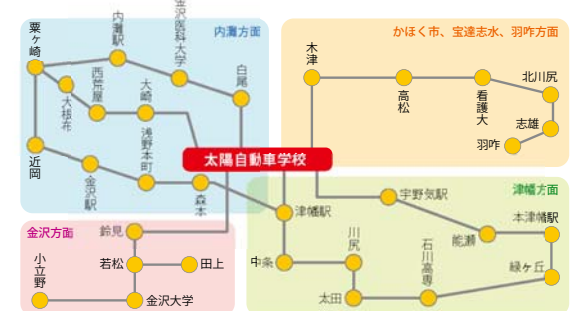

入校日と
入校時間

■月曜日 09:30 ~ 12:30	■木曜日 09:30 ~ 12:30
18:30 ~ 20:30	17:00 ~ 20:30
■火曜日 17:30 ~ 19:30	■金曜日 16:30 ~ 19:30
■水曜日 16:30 ~ 19:30	■土曜日 09:30 ~ 12:30

応援します、 あなたのいきいきライフ!!

職員全員が「気持ちよく教習してほしい」と考えています。
緑豊かな河北台地に立地し広々とした環境で教習ができます。
晴れた日には遠く立山連峰や医王山が見えるロケーションです。
春はかほく市の桜名所のひとつに選ばれ、校舎全体が桜に囲まれます。
コース内消雪装置完備で雪でも安心教習。
卓球台、バドミントンセットなどで空き時間を過ごしてください。

● 教習所の特徴

POINT!

- 日曜、祝祭日も技能教習を実施（年未年始、お盆、ゴールデンウィークなど一部を除く）
- 携帯や自宅パソコンから練習問題や解説の勉強ができます。
- 模擬試験はパソコンで実施（一部の方を除く）
- イオンかほくショッピングセンターがバスで5分のところにあり、ショッピング、食事など楽しめます。
- パソコンによる学科練習問題はすべて無料です。
- 職員全員豊かな心で対応します。

□ BUS ROUTE MAP

バス路線

羽咋市、宝達志水町、かほく市、河北郡（津幡町・内灘町）、金沢駅周辺など
金沢市鈴見町、若松町、田上町、小立野など大学周辺なども山側環状線で30分前後で送迎します。
金沢大学、石川高専各キャンパスの授業にあわせて送迎いたします。

□ ACCESS MAP