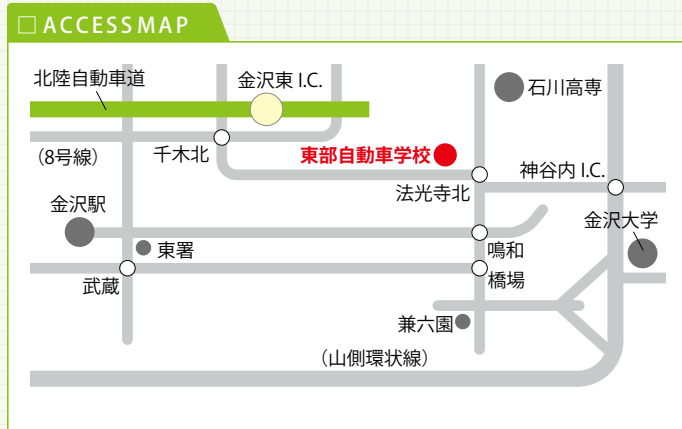

石川県公安委員会指定

<http://www.kanazawa-tobu.ac.jp/>

東部自動車学校

〒920-3135
石川県金沢市横枕町口8番地
TEL / 076-258-1151

取扱教習科目

- 普通MT
- 普通AT
- 中型
- 普通二輪 (400cc)
- 大型二輪
- 大型特殊

入校日と入校時間

毎日入校 随時OK

PLAN1 通学教習 PLAN2 帰省地教習

端末予約 NET予約 定時配車 フリー教習 時間・曜日指定 NET無料模試 ハードドライバーク教習 あんしんバック

「思いのまま」コースが好評! 24時間ネット予約OK

- 教習はもちろん、スクールバスから検定まですべてが金大生シフト
- プロフェッショナルなハートとテクニックで親切指導
- 充実の教習機器と安心の教習相談などハードもソフトも万全
- マンガ4,000冊、くつろぎの空間でおもてなし
- 希望の日時に予約が取れ、モバイルやパソコンからも予約OK
- 金沢大学から一番近くて大変便利。毎時運行バスでリラックス送迎
- 毎日が入校日。いつでも都合の良いときにご入校ください。

神谷内I.Cから3分!
さらに近くなりました!

金大 ← (トンネル) → 東部
環状線 環状線

POINT!

● 教習所の特徴

お好みに合わせた各種技能プランをご用意

- 最短19日間からの卒業が可能。
- ご希望の卒業日を決めて進める「卒業日設定コース」
- 週間単位でご希望の日時を決める「思いのままコース」
- 毎日同じ時間で進める「定時コース」
- その他のプランもありますので、ご希望をご相談ください。

VOICE!

卒業生の声

リラックスできる施設が充実しています!

納得の指導とあふれる親切で大満足! 素敵な休憩室がいくつもあって、マンガ4,000冊にはビックリ。ギャラリ広場で夢見心地! 喫茶ルームもあってアットホームな雰囲気癒されました。感動と感激の車校でした。

村田優菜さん

スクールバス時刻表

金沢大学～東部自動車学校

金沢大学 講義終了時間	スクールバス時刻表		自動車学校 教習開始時間
	大学発	自動車学校着	
	大発 07:48	08:10	1限 08:45
	大発 08:50	09:15	2限 09:45
	10:04	10:30	3限 10:45
1限終了 10:15	11:04	11:25	4限 12:25
	11:44	12:10	
2限終了 12:00	12:29	12:55	5限 13:25
	13:44	14:10	6限 14:25
3限終了 14:30	14:44	15:10	7限 15:25
	15:44	16:10	8限 16:25
4限終了 16:15	16:44	17:10	9限 17:35
	18:00	18:25	
5限終了 18:00	18:10	18:30	10限 18:35
	18:54	19:20	11限 19:35