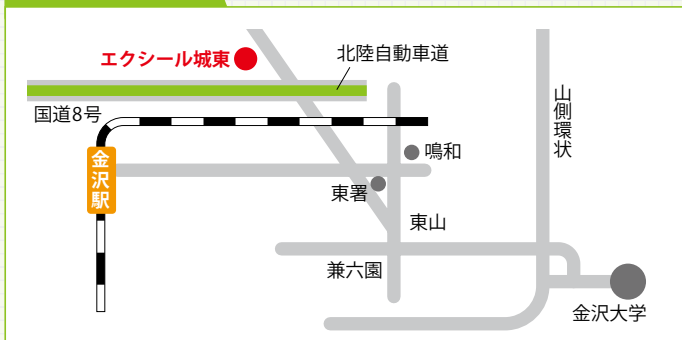

石川県公安委員会指定

<http://www.exceel.co.jp/>

DRIVING SCHOOL

エクシール城東

〒920-0011

石川県金沢市松寺町申100番地

TEL / 076-237-8100

0120-831-810 ハヤイハイロク

取扱
教習科目

入校日と
入校時間

- ■月・木曜日 13:30 ~ 17:25
- ■水・金曜日 16:30 ~ 19:30
- ■火・土曜日 09:00 ~ 12:40

広いコースと確かな教習で 事故ゼロドライバーに!!

- ●エクシール城東は「よりやさしく、より優秀に。」そんな願いを込めて皆様をお迎えています。
- ●特に北陸初のスキッド体験は大好評! 広々としたコース、明るい外観や教室でクルマと運転のすべてをスピーディーに楽しく、わかりやすく、学んでいただけます。

スクールバス時刻表

金沢大学～エクシール城東

金沢大学 講義終了時間	スクールバス時刻表		自動車学校 教習開始時間
	大学発	自動車学校着	
若松発	07:51		1限 08:50
	09:13		2限 09:50
	10:13	10:40	3限 10:50
1限終了 10:15	11:13	11:30	4限 11:50
2限終了 12:00	12:13	12:40	5限 13:30
	送り 12:45 発		
	13:53	14:20	6限 14:30
3限終了 14:30	14:53	15:20	7限 15:35
	15:58	16:25	8限 16:35
4限終了 16:15	16:58	17:25	9限 17:40
5限終了 18:00	18:05	18:30	10限 18:40
	送り 18:40、19:40 発		11限 19:40
	送り 20:40 発		

教習所の特徴

POINT!

- 学科・技能教習は、あなたの学業・サークル活動etc.に合わせて、スケジュールを作成、スムーズな教習システムで受講していただけます(短期コース・速習コースも用意)
- 全天候型自動二輪専用コース、普通車も屋根付発着所で雨にぬれず楽々教習。
- スキッドコース、緊急回避コースで“ヒヤリ”を体験。
- 周回コース最長直線160mの広々コースでのびのびと教習していただけます。
- 送迎バスは、金沢大学直通便も毎時間運行。

ACCESSMAP

バス路線図

スクールバスは入校時からご利用頂けます。お気軽にお問い合わせ下さい。